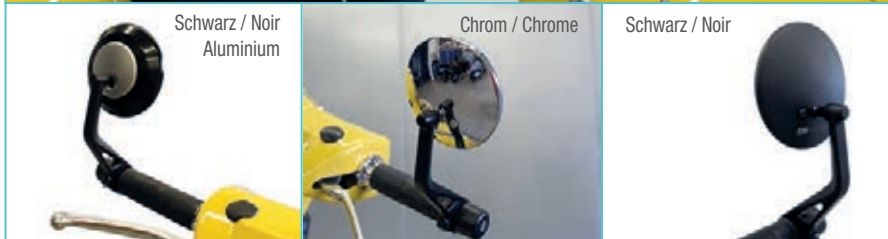

CHF 169.00

F22361

Windschutzscheibe hoch
Inklusive Befestigung. 725 x 730 mm

Pare-brise haut
Matériel de fixation inclus. 725 x 730 mm

Zubehör / Accessoires

Vespa GTS / GTS Super / GTV

CHF 59.00

Schwarz / Noir
Aluminium