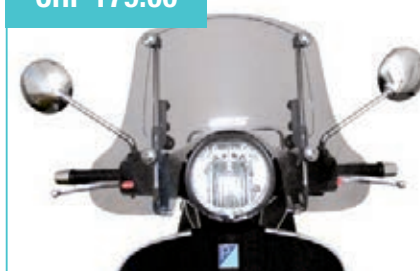

F22791 HPE RST >2019
F22756 <2018

Windschutzscheibe halbhoch
Höhenverstellbar.

Pare-brise mi-haut
Réglable en hauteur.

CHF 134.00