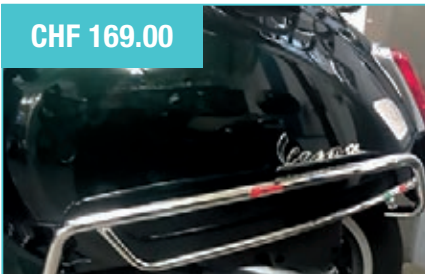

Porte-bagages rabattable sportif OFRAG

Le support s'adapte idéalement à la forme. Une partie rabattable pratique qui offre une excellente capacité de charge. Exclusivement disponible chez nous!

CHF 169.00

F01616C HPE RST >2019
F01615C <2018

Sturzbügel hinten
Verchromt ohne Logo.

Protection arrière
Chromé sans logo.

CHF 179.00

Twin-Sreen