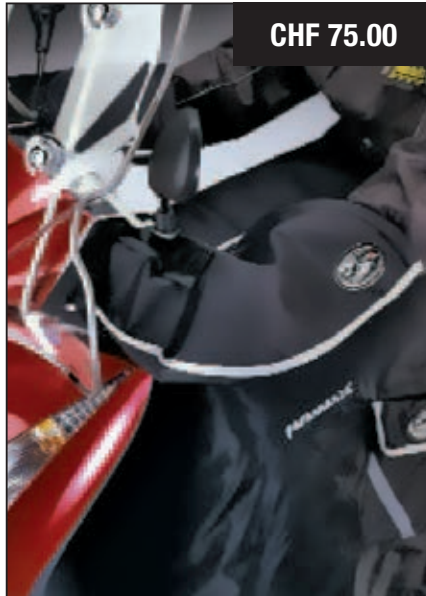

Top Case - Eyecase

Capacité 32 litres. Couleur noir. Equipé avec couvercle automatique et anti-bloccage. Poignée fonctionnelle pour ouverture facile du coffre avec une main et avec un gant. Inclus support universel.

CHF 75.00

BF5536060

Handschutz-Paar

Farbe: Schwarz

Paire de protèges-mains

Couleur: noir

CHF 75.00

Größe M / Taille M

CHF 85.00

Größe L / Taille L