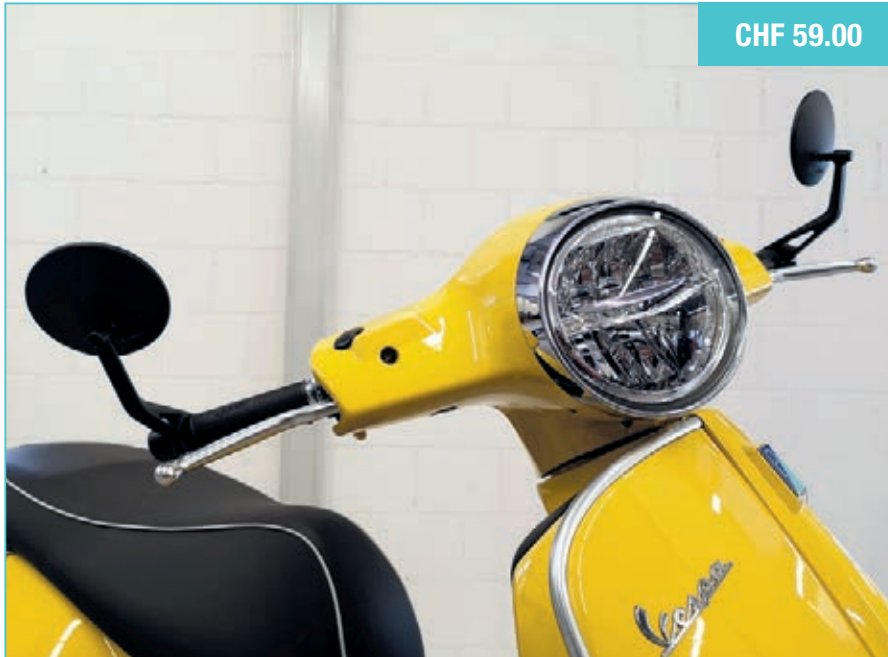

CHF 169.00

F22361

Windschutzscheibe hoch
Inklusive Befestigung. 725 x 730 mm

Pare-brise haut
Matériel de fixation inclus. 725 x 730 mm

Zubehör / Accessoires

Vespa GTS / GTS Super / GTV

CHF 59.00

Schwarz / Noir
Aluminium